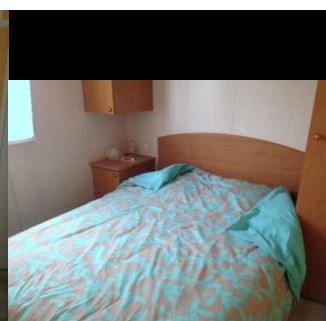

**Mobil home de PARTICULIERS pour la réservation mail [oasidelaplage@orange.fr](mailto:oasidelaplage@orange.fr) tél : 02 33 50 52 01**

**Réf : 104** : Mobil home de deux chambres : 1eme chambre, 1 grand lit, 2 ème chambre 3 lits  
Chien : Oui Marque : willerby longueur 8.8 m largeur 3 m  
Tarif : 314.1 hors saison semaine/ week –end 2 nuits hors week-end fériés 111.6 euros  
Saison : 517.5 euros.

**Réf : 10** : Mobil home deux chambres : 1ère chambre, 1 grand lit. 2ème chambre, 3 lits  
Chien : NON : Marque : Atlas longueur 9 m largeur 3 m  
Tarif : 314.1 hors saison semaine / week –end 2 nuits hors week-end fériés 111.6 euros  
Saison : 517.5 euros.

**Réf : 90** : Mobil home deux chambres : 1ère chambre, 1 grand lit. 2ème chambre, 3 lits  
Chien : oui : Marque : LOUISIANE longueur m largeur 4 m  
Tarif : 351 hors saison semaine / week –end 2 nuits hors week-end fériés 121 euros  
Saison : 546 euros.

**Réf :110:** Mobil home deux chambres : 1ère chambre, 1 grand lit. 2ème chambre, 3 lits  
 Chien : NON : Marque : Atlas longueur 9 m largeur 3 m  
 Tarif : 390 hors saison semaine / week –end 2 nuits hors week-end fériés 134 euros  
 Saison : 606 euros. Mobil home en 2<sup>ème</sup> bordure avec VUE MER