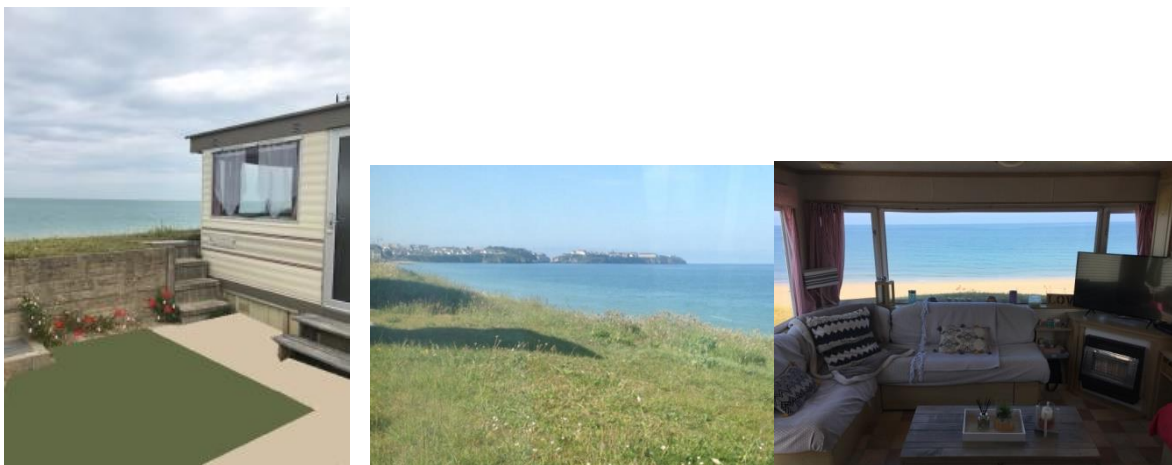

Réf :37: Mobil home deux chambres : 1ère chambre, 1 grand lit. 2ème chambre, 2 lits
Chien : NON : Marque : Atlas longueur 11 m largeur 3 m
Tarif : 400 hors saison semaine / week –end 2 nuits hors week-end fériés 134 euros
Saison : 616 euros. Mobil home 34 m2 En 1ère bordure avec VUE MER
La vue du mobil home

Le salon

Le Coin repas

Les chambres